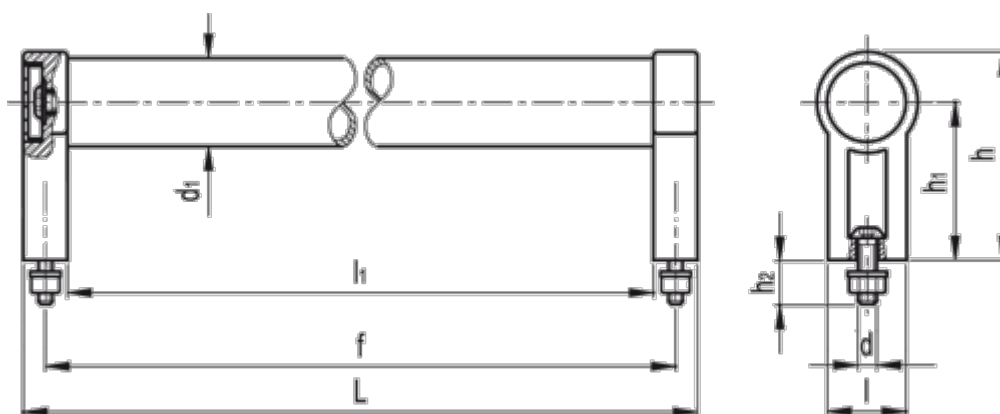

Varenummer: 20568280250B
Beskrivelse: E+G Rørgreb GN333.1-28-250-B-SW
B Montering forfra

Mål

$d = M6$

$d_1 = 28$

$f = 250$

$h = 66$

$h_1 = 50$

$h_2 = 13$

$L = 264$

$l_1 = 236$